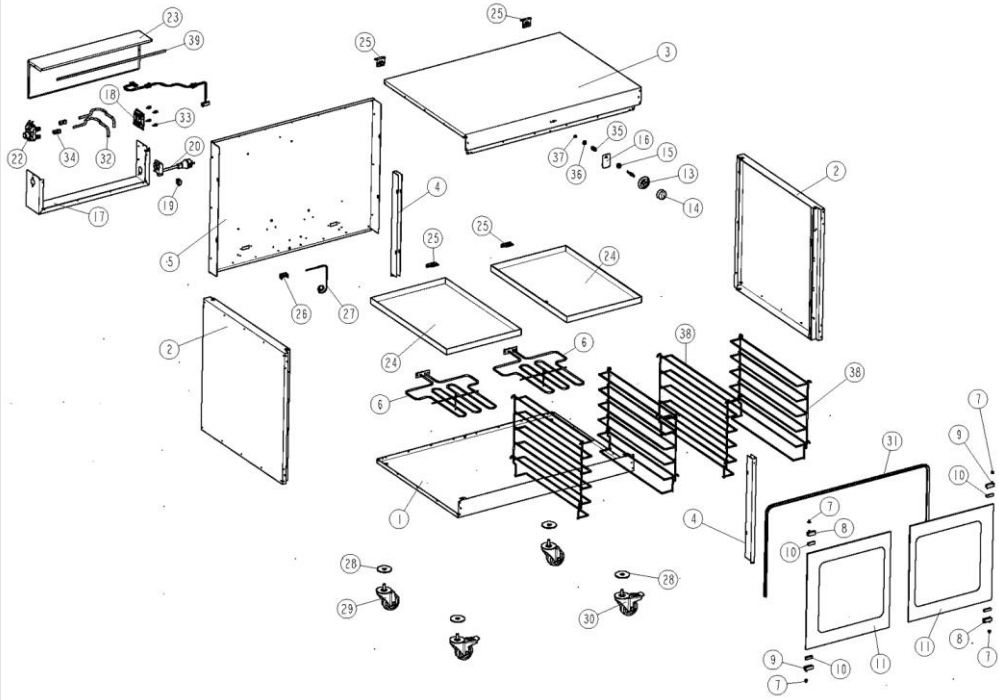

XL505

EXPLODED VIEW - DISEGNO ESPLOSO

UNOX
OVENS PLANET

LEGEND - LEGENDA

1	OE1020	BO
2	OD110	BO
3	OD1105	BO
4	OH1250	BO
5	OF1020	BO
6	RS057	-
7	RC492A	-
8	CRO46	-
9	CRO45	-
10	GNO05	-
11	VTO30	AO
12	VI1520	AO
13	MNO48	-
14	MN121	-
15	GNO05	-
16	OH002	-
17	OH1355	AT
18	PE1065	AO
19	VM250	-
20	CE116	-
21	CE1015	AO
22	ELO25F	-
23	OH1260	AO
24	OH196A	-
25	OH1150	AO
26	OH318	-
27	TR10A	-
28	VI519	-
29	RTO20A	-
30	RTO21A	-
31	GNO07A	-
32	TBO08	-
33	PE102	-
34	ELO100	-
35	RC1020	AO
36	VI523	-
37	VI110	AO
38	GR1035	AO
39	GN300-	AO

06/11/02